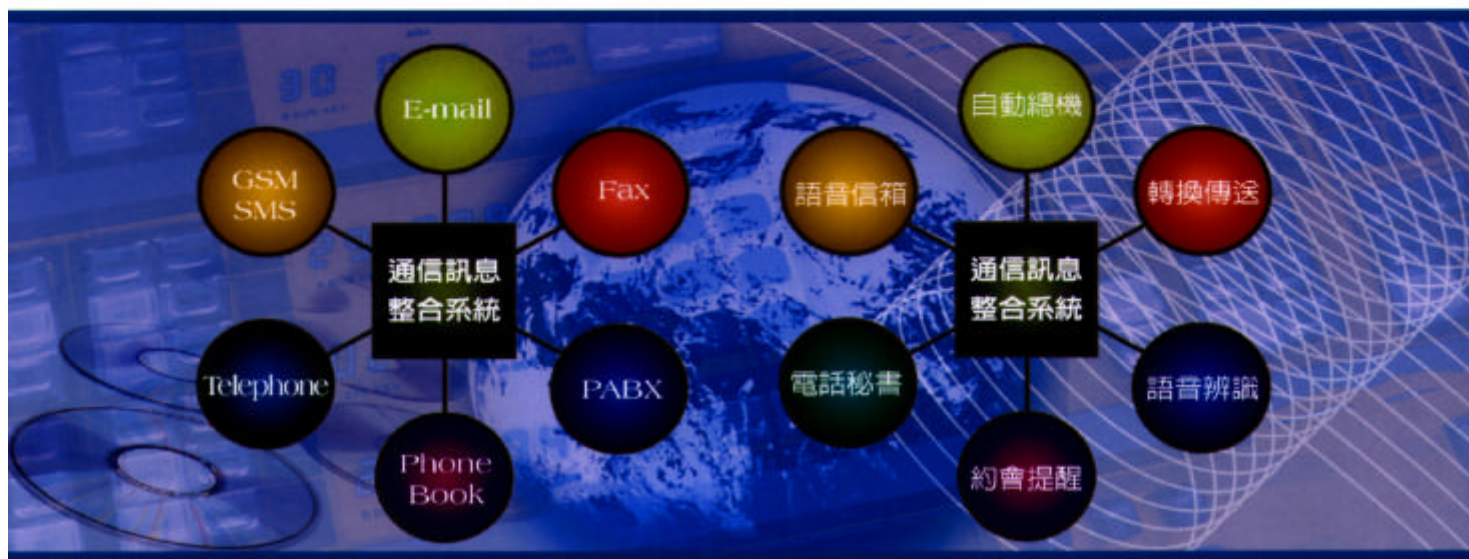

TENTEL

Com-Leader UMS

銳星通信訊息整合系統

銳星 Com-Leader 通信訊息整合系統

降低成本、提高服務品質最佳解決方案

銳星 Com-Leader 通信訊息整合系統，應用語音辨識技術，成功整合用戶交換機、PSTN 電話、行動電話、傳真、Email 等各種媒體，而發展出自動總機、語音信箱、傳真接收、電話秘書、約會提醒的先進功能，且利用 internet、PSTN、行動電話等網路系統，傳送各項通信訊息，協助企業降低營運成本，提升生產力，增強競爭力，並有助於提升公司形象與客戶滿意度，為市場最具價值的超值商品與競爭利器。

系統功能說明

- 語音自動接聽** — 客戶來電系統自動接聽，來電者只要說出人名、部門或指令，自動轉接與執行要求。
- 語音、按鍵相容** — 客戶無論使用按鍵或說出人名或指令，系統都接受。
- 近似音自動判定** — 當有同名或近似音時，系統會引導客戶選擇正確人名。
- 語音信箱** — 可紀錄高達1000小時以上之信箱容量，不限使用人數。
- 值機人員設定** — 多分機號碼自動輪流，亦可以週為單位，於不同日期，設定不同組別的值機人員。
- 多時段宣告語** — 上班時間可設定上午, 午休, 下午, 下班.... 等多時段宣告語。
- 假節日宣告語** — 可自訂假、節日之宣告語。
- 個人宣告語** — 用戶無法接聽電話、通話中或未應答，可設定個人的不同宣告內容。
- 指定轉接** — 個人可設定來話轉接至指定分機。
- 勿干擾** — 可自訂勿干擾宣告詞，來話者可轉其他分機或留言。
- 個人密碼** — 用戶可設定個人密碼防止他人截聽留言內容。
- 自由選擇服務項目** — 用戶無法接聽電話、通話中或未應答，客戶可選擇轉助理分機、其他分機或留言。
- 離職處理** — 可隨意錄製宣告語，指定代理人分機及Email。
- 單機雙系統** — 單一主機可執行兩個系統，既支援共享，又可獨立管理。
- 分散式連線** — 分散式多機連線，透過單一管理平台，同步各機資料。
- 友善管理介面** — 用戶可由系統或遠端設定員工資料、電話簿、宣告語.....完整顯示系統使用狀態及話務量等資訊。
- 留言資料庫** — 用戶可自由選擇，將留言訊息儲存於系統內部或網路上其他資料伺服器，方便管理。

傳真接收模組：

- 自動接收傳真** — 來電傳真者，只要說出人名，自動接收並傳送給指定收件人。
- E-Mail轉送** — 接收用戶傳真後，傳真內容自動轉成電子郵件傳送用戶。
- 行動電話簡訊通知** — 接收用戶傳真後，系統以簡訊通知用戶傳真訊息。
- 傳真資料庫** — 用戶可自由選擇，將傳真資料儲存於系統內部或網路上其他資料伺服器，方便管理。

IN & EFFECTIVE

系統連結與訊息傳遞圖

產品規格：

電腦主機	PC或IPC架構 Pentium III 1GHz CPU以上 512MB RAM 最大1.5GB 主機板支援Win2000以上作業環境 10/100Mbps網路介面 Win XP PRO作業系統
語音卡	Intel Dialogic介面卡 雙向錄放音，具插話功能，支援傳真。
通話傳真迴路	單機，4路~20路。 分散式連線架構，每台主機支援20路使用100Mbps網路連接時，可連接20台，共400路。
信箱容量	單機容量 — 1000小時以上，不限用戶人數。 分散式連線架構 — 1000小時以上，視儲存設備容量而定，不限用戶人數。
語音辨識能力	辨識人名，單層8000名以上，有效語音時正確率達97%。 20路滿線使用中，1000人名單時，平均約1秒的辨識時間。
遠端維護	可維護 銳星系統及電腦設定 提供RS232介面供其他設備，如交換機、Voip閘道器....等使用。