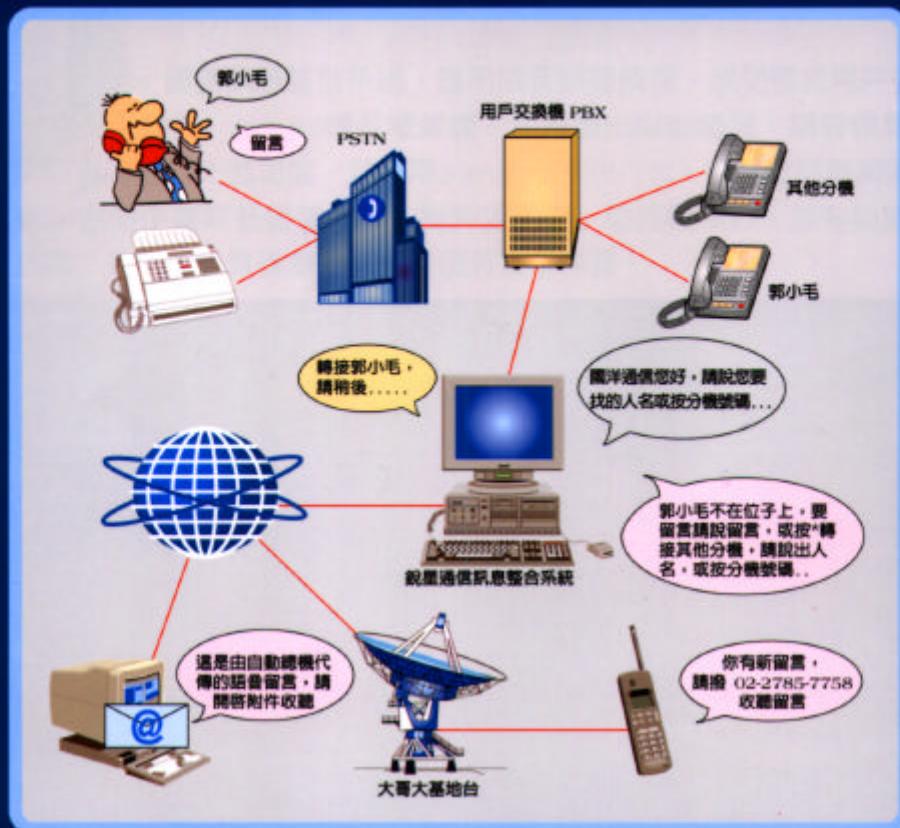

TENTEL

Com-Leader UMS

銳星通信訊息整合系統

銳星 Com-Leader 通信訊息整合系統

降低成本、提高服務品質最佳解決方案

銳星 Com-Leader 通信訊息整合系統，應用語音辨識技術，成功整合用戶交換機、PSTN 電話、行動電話、傳真、Email 等各種媒體，而發展出自動總機、語音信箱、傳真接收、電話秘書、約會提醒的先進功能，且利用 internet、PSTN、行動電話等網路系統，傳送各項通信訊息，協助企業降低營運成本，提升生產力，增強競爭力，並有助於提升公司形象與客戶滿意度，為市場最具價值的超值商品與競爭利器。

STYLISH, EFFICIENT

語音留言通知模組：

- E-Mail通知** — 客戶留言後，留言內容自動轉成電子郵件傳送用戶。
- 行動電話簡訊通知** — 客戶留言後，系統以簡訊通知用戶留言訊息待取。
- 電話通知** — 客戶留言後，系統自動撥打各式指定電話號碼通知用戶，播放留言內容。
- 多種方式聽留言** — 可由自己的分機或其他分機、外線收聽。

電話秘書模組：

- 外線代撥** — 可將客戶、廠商之公司名稱及電話輸入系統中，撥接客戶及廠商只要用說的，系統自動幫你接通，不須再查詢電話號碼。
- 內線代撥** — 撥打公司內線分機，也可以撥銳星代表號，說出人名，自動接聽，不必記分機號碼。
- 約會通知** — 可設定個人約會、重要事件提醒。

傳真接收模組：

- 自動接收傳真** — 來電傳真者，只要說出人名，自動接收並傳送給指定收件人。
- E-Mail轉送** — 接收用戶傳真後，傳真內容自動轉成電子郵件傳送用戶。
- 行動電話簡訊通知** — 接收用戶傳真後，系統以簡訊通知用戶傳真訊息。
- 傳真資料庫** — 用戶可自由選擇，將傳真資料儲存於系統內部或網路上其他資料伺服器，方便管理。

IN & EFFECTIVE

系統連結與訊息傳遞圖

產品規格：

電腦主機	PC或IPC架構 Pentium III 1GHz CPU以上 512MB RAM 最大1.5GB 主機板支援Win2000以上作業環境 10/100Mbps網路介面 Win XP PRO作業系統
語音卡	Intel Dialogic介面卡 雙向錄放音，具插話功能，支援傳真。
通話傳真迴路	單機，4路~20路。 分散式連線架構，每台主機支援20路使用100Mbps網路連接時，可連接20台，共400路。
信箱容量	單機容量 — 1000小時以上，不限用戶人數。 分散式連線架構 — 1000小時以上，視儲存設備容量而定，不限用戶人數。
語音辨識能力	辨識人名，單層8000名以上，有效語音時正確率達97%。 20路滿線使用中，1000人名單時，平均約1秒的辨識時間。
遠端維護	可維護 銳星系統及電腦設定 提供RS232介面供其他設備，如交換機、Voip閘道器....等使用。